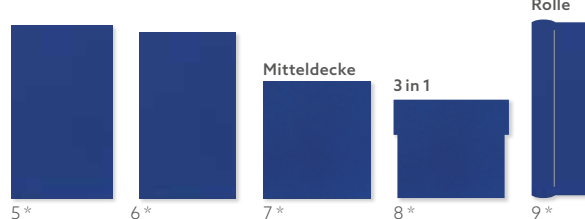

4 */**/*

TISCHDECKEN

DUNKELBLAU

Krt. 732103	St. x Pack	Produktgruppe	Artikelbeschreibung	Krt. 732103	St. x Pack	Produktgruppe	Artikelbeschreibung
1 148382	6 12 x 12	DA06	Bio Dunisoft® Serviette, 40 x 40 cm	6 185713	9 1 x 10	DB13	Dunichel® Tischdecke, 118 x 180 cm
2 104053	1 20 x 12	DA10	Bio Tissue-Serviette, 40 x 40 cm, 3-lagig	7 104088	3 1 x 10	DB08	Dunichel® Mitteldecke, 84 x 84 cm
3 104052	4 20 x 12	DA19	Bio Tissue-Serviette, 33 x 33 cm, 3-lagig	8 185712	2 1 x 8	DB03	Dunichel® 3 in 1, 0,4 x 4,8 m
3 185773	3 50 x 10	DA20	Bio Tissue-Serviette, 33 x 33 cm, 3-lagig	9 185462	6 1 x 6	DB18	Dunichel® Tischdeckenrolle, 1,18 x 5 m
4 104051	7 20 x 12	DA27	Bio Tissue-Serviette, 24 x 24 cm, 3-lagig	185544	9 1 x 6		Dunichel® Tischdeckenrolle, 1,18 x 10 m
5 153849	6 1 x 5	DB16	Dunisilk® Tischdecke, 138 x 220 cm	186197	6 1 x 10	DB25	Papier-Tischdeckenrolle, 1,18 x 8 m