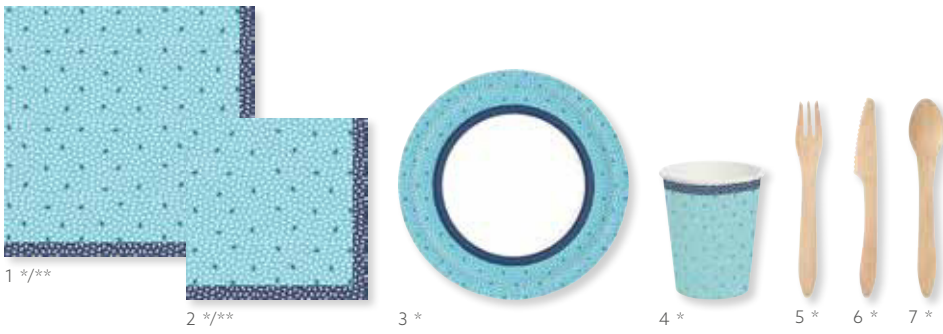

RICE BLUE

Krt. 732103	St. x Pack	Produktgruppe	Artikelbeschreibung
1 188635	1	20 x 12	DA17 Tissue-Serviette, 33 x 33 cm, 3-lagig
2 188634	4	20 x 12	DA26 Tissue-Serviette, 24 x 24 cm, 3-lagig

PASSENDE BIO PRODUKTE

Krt. 732103	St. x Pack	Produktgruppe	Artikelbeschreibung
3 191826	7	10 x 16	Bio Pappteller, Rice Blue, Ø 22 cm
4 191829	8	10 x 20	Bio Pappbecher, Rice Blue, 24 cl
5 192422	0	10 x 12	Bio Pappbecher, Holz, gewachst, 180 mm
6 192421	3	8 x 15	Bio Messer, Holz, gewachst, 190 mm
7 192423	7	8 x 15	Bio Löffel, Holz, gewachst, 180 mm