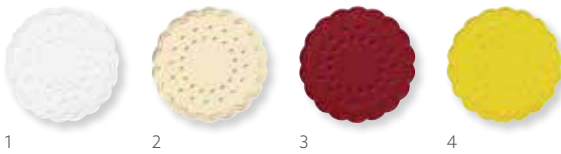

BIO UNTERSETZER, Ø 7,5 CM, 8-LAGIG

- Farbenfroh und saugfähig
- FSC®-zertifizierte Frischfasern
- Zu Hause kompostierbar

Material: Tissue

	Pack EAN	Krt. 732103	St. x Pack	Artikel
1	7 321013 534584	353458 8	25 x 10	Weiß
2	7 321011 063840	106384 4	25 x 10	Cream
3	7 321013 518430	351843 4	25 x 10	Bordeaux
4	7 321011 707928	170792 2	25 x 10	Kiwi