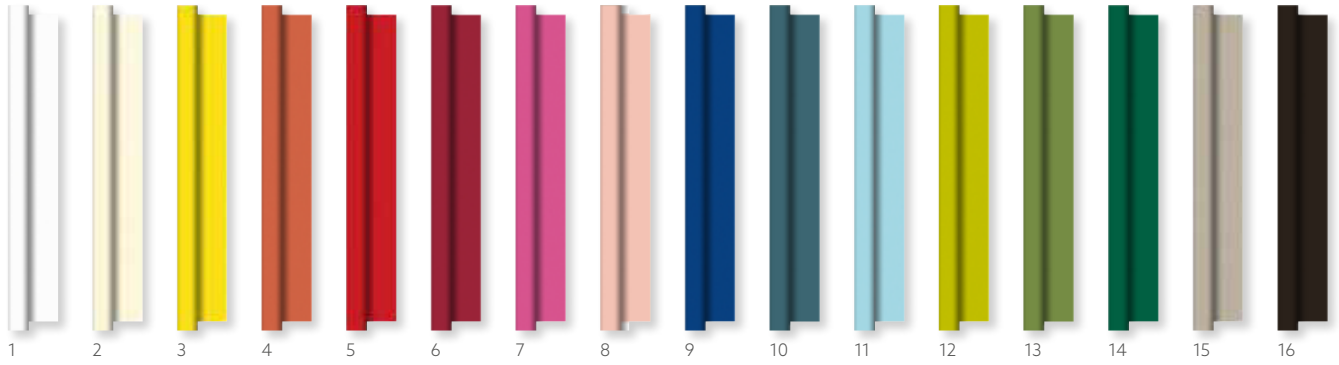

Tischdeckenrollen

- Flexibel. Perfekte Passform für jeden Tisch
- Ideal für große Veranstaltungen
- Schöne Drapiereigenschaften an den Tischkanten

DUNICEL® TISCHDECKENROLLEN UNI, 1,18 X 5 M / 10 M

	Pack EAN	Krt. 732103	St.xPack	Artikel		Pack EAN	Krt. 732103	St.xPack	Artikel
1	7 321011 854530	185453 4	1 x 6	Weiß, 1,18 x 5 m	8	7 321011 854615	185461 9	1 x 6	Mellow Rose, 1,18 x 5 m
	7 321011 855223	185522 7	1 x 6	Weiß, 1,18 x 10 m	9	7 321011 854622	185462 6	1 x 6	Dunkelblau, 1,18 x 5 m
2	7 321011 854554	185455 8	1 x 6	Cream, 1,18 x 5 m	10	7 321011 855445	185544 9	1 x 6	Dunkelblau, 1,18 x 10 m
	7 321011 855230	185523 4	1 x 6	Cream, 1,18 x 10 m	11	7 321011 854639	185463 3	1 x 6	Mint Blue, 1,18 x 5 m
3	7 321011 854561	185456 5	1 x 6	Gelb, 1,18 x 5 m	12	7 321011 854653	185465 7	1 x 6	Kiwi, 1,18 x 5 m
	7 321011 855278	185527 2	1 x 6	Gelb, 1,18 x 10 m	13	7 321011 855452	185545 6	1 x 6	Kiwi, 1,18 x 10 m
4	7 321011 854578	185457 2	1 x 6	Mandarin, 1,18 x 5 m	14	7 321011 854646	185464 0	1 x 6	Dunkelgrün, 1,18 x 5 m
	7 321011 854585	185458 9	1 x 6	Rot, 1,18 x 5 m	15	7 321011 855377	185537 1	1 x 6	Dunkelgrün, 1,18 x 10 m
5	7 321011 855292	185529 6	1 x 6	Rot, 1,18 x 10 m	16	7 321011 854660	185466 4	1 x 6	Greige, 1,18 x 5 m
	7 321011 854592	185459 6	1 x 6	Bordeaux, 1,18 x 5 m		7 321011 854677	185467 1	1 x 6	Schwarz, 1,18 x 5 m
6	7 321011 855285	185528 9	1 x 6	Bordeaux, 1,18 x 10 m		7 321011 855476	185547 0	1 x 6	Schwarz, 1,18 x 10 m
	7 321011 854608	185460 2	1 x 6	Fuchsia, 1,18 x 5 m					
7	7 321011 855490	185549 4	1 x 6	Fuchsia, 1,18 x 10 m					