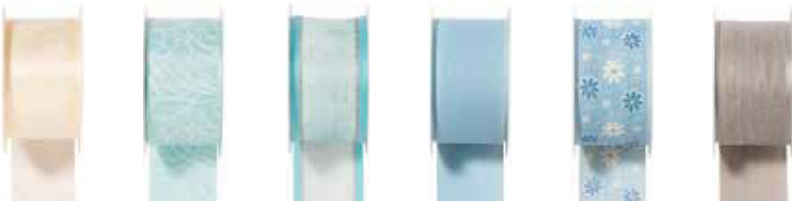

GESCHENKBÄNDER DESIGN BLAU, 40 MM

Pack EAN	Krt. 732103	St.xPack	Artikel

7 321011 365739

136573 3	1 x 6	Dekoband blau, 40 mm x 2 m