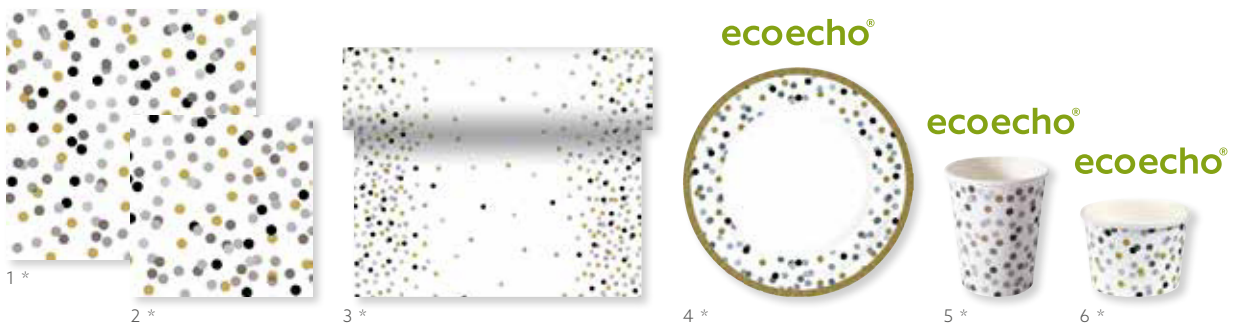

DREAM DOTS BLACK

Krt. 732103	St. xPack	Produktgruppe	Artikelbeschreibung	Krt. 732103	St. xPack	Produktgruppe	Artikelbeschreibung
1	188328 2	20 x 12	DA17 Tissue-Serviette, 33 x 33 cm, 3-lagig	4	192238 7	10 x 16	Bio Pappteller, Ø 22 cm
2	191257 9	20 x 12	DA26 Tissue-Serviette, 24 x 24 cm, 3-lagig	5	192253 0	10 x 20	Bio Pappbecher, 24 cl
3	191259 3	1 x 8	DB02 Dunicel® 3 in 1, 0,4 x 4,8 m	6	192314 8	8 x 8	Bio Snackbecher, 24 cl

* Diese Produkte sind FSC-zertifiziert

** Diese Produkte sind Nordic Swan-zertifiziert

*** Diese Produkte sind RAL-zertifiziert

***** Diese Produkte sind Zuhause kompostierbar