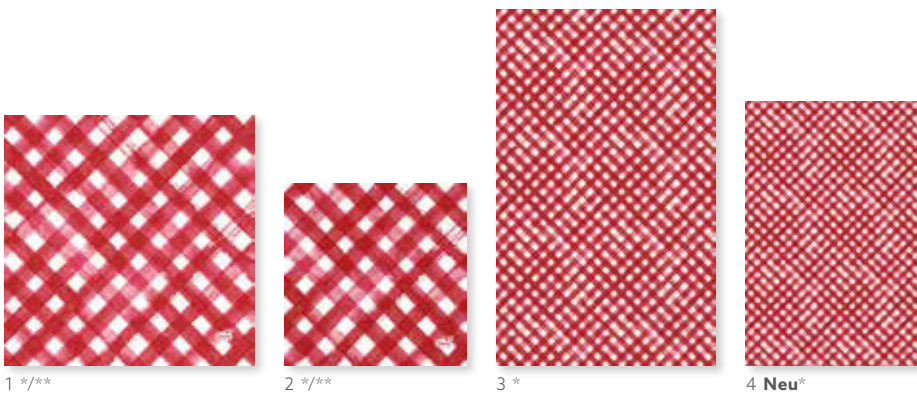

1 **/**

2 **/**

3 *

4 Neu*

RED CHECKS

Krt. 732103	St. x Pack	Produktgruppe	Artikelbeschreibung	Krt. 732103	St. x Pack	Produktgruppe	Artikelbeschreibung		
1	191258 6	20 x 12	DA17	Tissue-Serviette, 33 x 33 cm, 3-lagig	3	191261 6	1 x 5	DB14	Dunisilk® Tischdecke, 138 x 220 cm
2	191260 9	20 x 12	DA26	Tissue-Serviette, 24 x 24 cm, 3-lagig	4	191823 6	1 x 10	DB12	Dunicel® Tischdecke, 118 x 180 cm