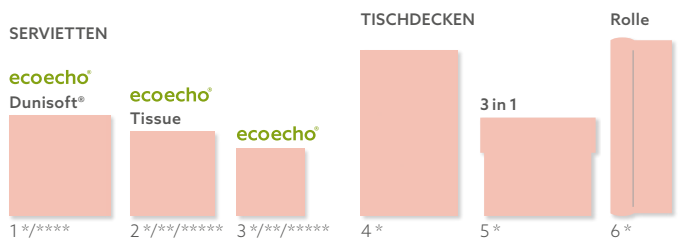

MELLOW ROSE

Krt. 732103	St. x Pack	Produktgruppe	Artikelbeschreibung	Krt. 732103	St. x Pack	Produktgruppe	Artikelbeschreibung
1 182480	3	12 x 12	DA06 Bio Dunisoft® Serviette, 40 x 40 cm	1 182480	3	12 x 12	DA06 Bio Dunisoft® Serviette, 40 x 40 cm
2 175811	5	20 x 12	DA19 Bio Tissue-Serviette, 33 x 33 cm, 3-lagig	2 175811	5	20 x 12	DA19 Bio Tissue-Serviette, 33 x 33 cm, 3-lagig
3 175812	2	20 x 12	DA27 Bio Tissue-Serviette, 24 x 24 cm, 3-lagig	3 175812	2	20 x 12	DA27 Bio Tissue-Serviette, 24 x 24 cm, 3-lagig
4 192474	9	1 x 5	DB16 Dunisilk® Tischdecke, 138 x 220 cm	4 192474	9	1 x 5	DB16 Dunisilk® Tischdecke, 138 x 220 cm
5 185757	3	1 x 8	DB03 Dunicel® 3 in 1, 0,4 x 4,8 m	5 185757	3	1 x 8	DB03 Dunicel® 3 in 1, 0,4 x 4,8 m
6 185461	9	1 x 6	DB18 Dunicel® Tischdeckenrolle, 1,18 x 5 m	6 185461	9	1 x 6	DB18 Dunicel® Tischdeckenrolle, 1,18 x 5 m

* Diese Produkte sind FSC-zertifiziert

** Diese Produkte sind Nordic Swan-zertifiziert

*** Diese Produkte sind RAL-zertifiziert

**** Diese Produkte sind industriell kompostierbar

***** Diese Produkte sind Zuhause kompostierbar