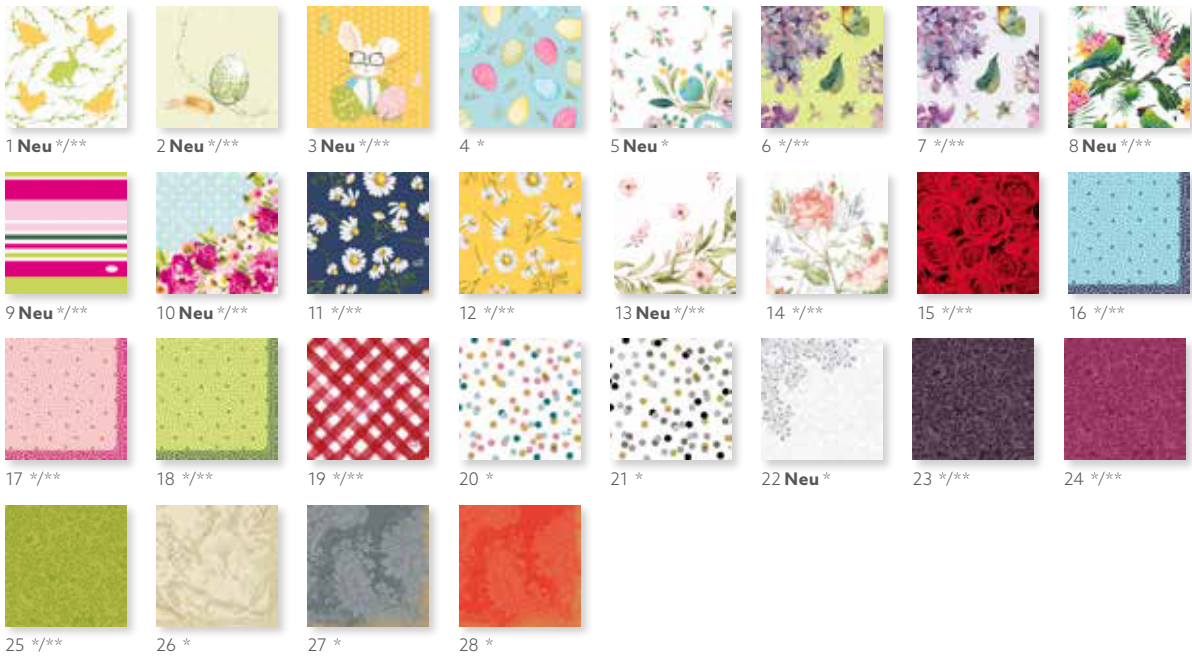

TISSUE-SERVIETTEN DESIGN, 24 X 24 CM, 3-LAGIG

	Pack EAN	Krt. 732103	St. x Pack	Artikel		Pack EAN	Krt. 732103	St. x Pack	Artikel		
1		194309	2	20 x 12	Bunnies & Hens	12		185663	7	20 x 12	Pretty Daisy Yellow
2		194315	3	20 x 12	Easter Pasture	13		194707	6	20 x 12	Woodland
3		194313	9	20 x 12	Sir Bunny	14		182072	0	20 x 12	Garden Pride
4		185216	5	20 x 12	Pastel Eggs	15		185682	8	20 x 12	Red Roses
5		194710	6	20 x 12	Blossoms	16		188634	4	20 x 12	Rice Blue
6		185676	7	20 x 12	Sweet Butterfly Lime	17		188632	0	20 x 12	Rice Pink
7		185671	2	20 x 12	Sweet Butterfly Lilac	18		188558	3	20 x 12	Rice Green
8		194730	4	20 x 12	Fruity Jungle	19		191260	9	20 x 12	Red Checks
9		194733	5	20 x 12	Jungle Stripe	20		186010	8	20 x 12	Dream Dots
10		194715	1	20 x 12	Happy Florals	21		191257	9	20 x 12	Dream Dots Black
11		185658	3	20 x 12	Pretty Daisy Blue	22		194724	3	20 x 12	Glamour