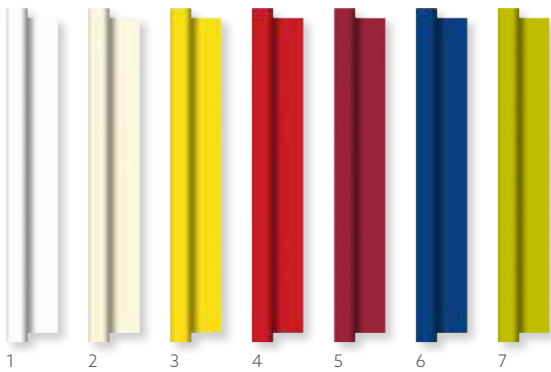

PAPIER-TISCHDECKENROLLEN UNI, 1,18 X 8 M

	Pack EAN	Krt. 732103	St. xPack	Artikel
1		186192	1 x 10	Wei
2		186193	1 x 10	Cream
3		186194	1 x 10	Gelb
4		186195	1 x 10	Rot

PAPIER-TISCHDECKENROLLEN UNI

	Pack EAN	Krt. 732103	St. xPack	Artikel
1		353397	0 1 x 25	Wei, 1 x 10 m
		353403	8 1 x 8	Wei, 1 x 25 m
		186688	9 1 x 4	Wei, 1,18 x 50 m

1

PAPIER-TISCHTUCHROLLEN DESIGN, 1 X 8 M

	Pack EAN	Krt. 732103	St. xPack	Artikel
1		353441	0 1 x 25	Bayernraute

* Diese Produkte sind FSC-zertifiziert

** Diese Produkte sind Nordic Swan-zertifiziert

*** Diese Produkte sind RAL-zertifiziert

**** Diese Produkte sind industriell kompostierbar

***** Diese Produkte sind Zuhause kompostierbar