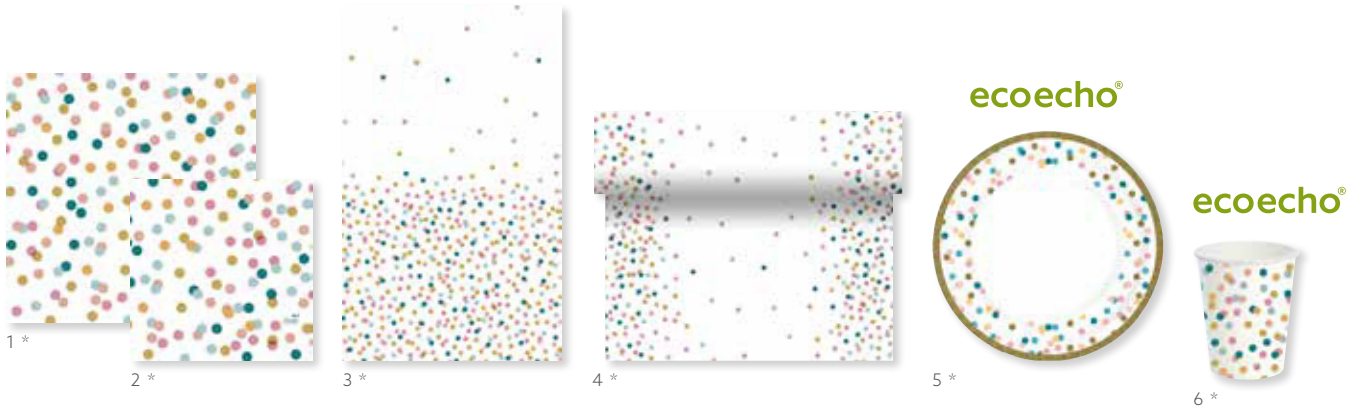

DREAM DOTS

Krt. 732103	St. xPack	Produktgruppe	Artikelbeschreibung	Krt. 732103	St. xPack	Produktgruppe	Artikelbeschreibung
1	185635 4	20 x 12	DA17 Tissue-Serviette, 33 x 33 cm, 3-lagig	4	185642 2	1 x 8	DB02 Dunicel® 3 in 1, 0,4 x 4,8 m
2	186010 8	20 x 12	DA26 Tissue-Serviette, 24 x 24 cm, 3-lagig	5	192234 9	10 x 16	Bio Pappteller, Ø 22 cm
3	185643 9	1 x 5	DB11 Dunicel® Tischdecke, 138 x 220 cm	6	185644 6	10 x 20	Bio Pappbecher, 24 cl