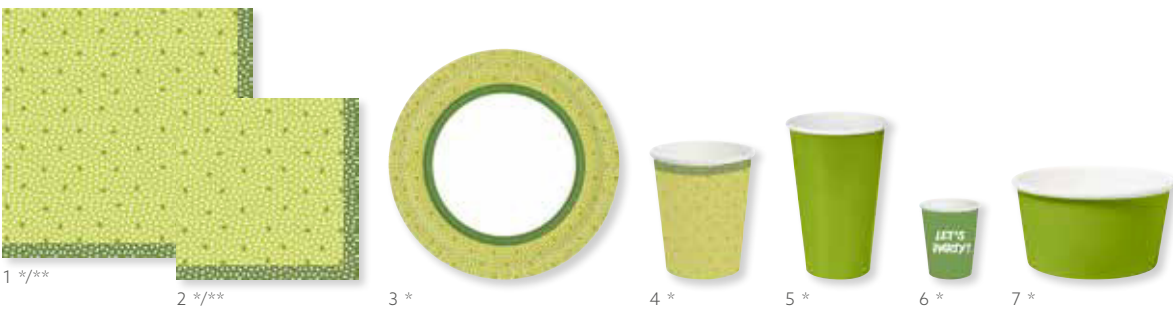

RICE GREEN

Krt. 732103	St. x Pack	Produktgruppe	Artikelbeschreibung
1 188559	0	20 x 12	DA17 Tissue-Serviette, 33 x 33 cm, 3-lagig
2 188558	3	20 x 12	DA26 Tissue-Serviette, 24 x 24 cm, 3-lagig

PASSENDE BIO PRODUKTE

Krt. 732103	St. x Pack	Produktgruppe	Artikelbeschreibung
3 191824	3	10 x 16	Bio Pappteller, Rice Green, Ø 22 cm
4 191827	4	10 x 20	Bio Pappbecher, Rice Green, 24 cl
5 192252	3	10 x 12	Bio Pappbecher, Green, 50 cl
6 192248	6	20 x 12	Bio Schnapsglas aus Pappe, Green, 6 cl
7 192404	6	10 x 8	Bio Schale, Pappe, Green, 42 cl

* Diese Produkte sind FSC-zertifiziert

** Diese Produkte sind Nordic Swan-zertifiziert

*** Diese Produkte sind RAL-zertifiziert

**** Diese Produkte sind industriell kompostierbar

***** Diese Produkte sind Zuhause kompostierbar