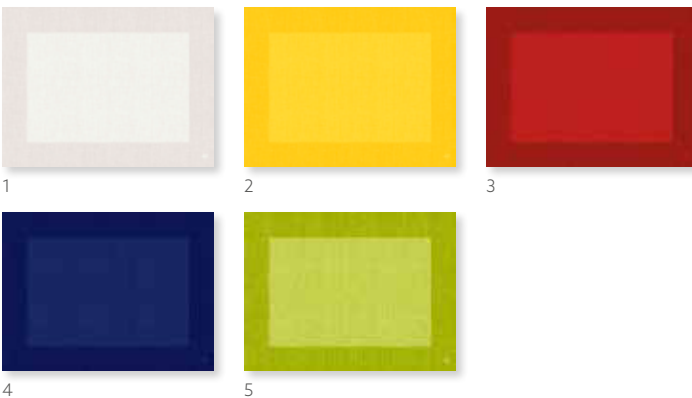

** Diese Produkte sind Nordic Swan-zertifiziert

*** Diese Produkte sind RAL-zertifiziert

**** Diese Produkte sind industriell kompostierbar

***** Diese Produkte sind Zuhause kompostierbar

Tischsets

- Schnell. Für die richtige Anzahl an Gästen
- Verschönern und schützen Tische
- Praktisch und einfach in der Handhabung