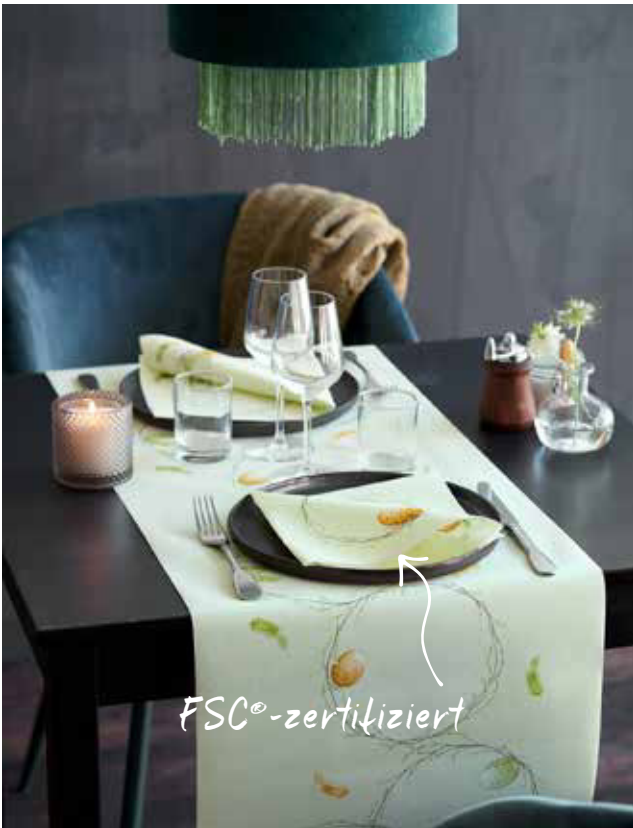

All unsere Servietten und Tischdecken sind im Einklang mit der Natur entwickelt und **FSC®-zertifiziert**. Viele dieser Servietten sind zudem **kompostierbar**.