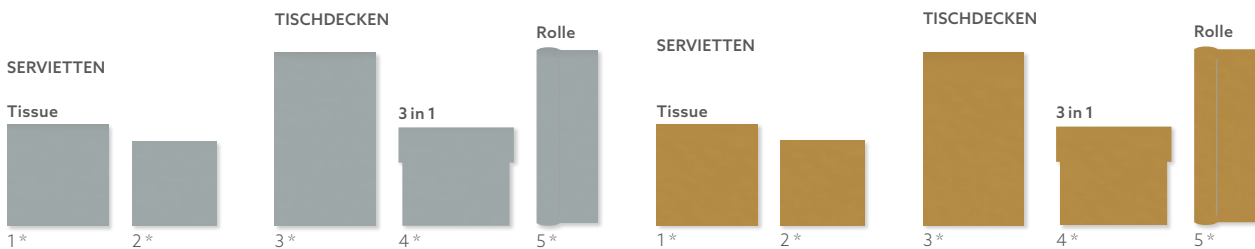

SILBER

Krt. 732103	St. x Pack	Produktgruppe	Artikelbeschreibung	Krt. 732103	St. x Pack	Produktgruppe	Artikelbeschreibung
1	192645 3	20 x 12	DA13 Tissue-Serviette, 40 x 40 cm, 3-lagig	1	192644 6	20 x 12	DA13 Tissue-Serviette, 40 x 40 cm, 3-lagig
2	105805 5	20 x 12	DA21 Tissue-Serviette, 33 x 33 cm, 3-lagig	2	105804 8	20 x 12	DA21 Tissue-Serviette, 33 x 33 cm, 3-lagig
3	154753 5	1 x 5	DB16 Dunisilk® Tischdecken, 138 x 220 cm	3	154754 2	1 x 5	DB16 Dunisilk® Tischdecken, 138 x 220 cm
4	183552 6	1 x 8	DB04 Dunisilk® 3 in 1, 0,4 x 4,8 m	4	178795 5	1 x 8	DB04 Dunisilk® 3 in 1, 0,4 x 4,8 m
5	186200 3	1 x 6	DB19 Dunisilk® Tischdeckenrollen, 1,18 x 5 m	5	186199 0	1 x 6	DB19 Dunisilk® Tischdeckenrollen, 1,18 x 5 m

GOLD

* Diese Produkte sind FSC-zertifiziert

** Diese Produkte sind Nordic Swan-zertifiziert

*** Diese Produkte sind RAL-zertifiziert

**** Diese Produkte sind industriell kompostierbar

***** Diese Produkte sind Zuhause kompostierbar