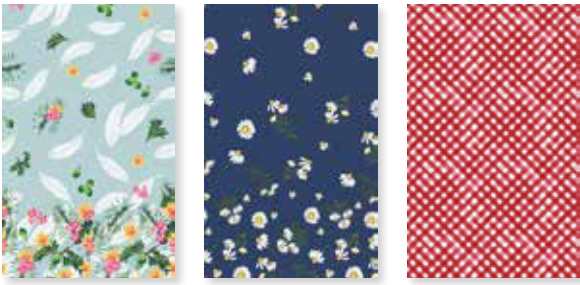

1 Neu

2

3

DUNISILK® TISCHDECKEN DESIGN, 138 X 220 CM

	Pack EAN	Krt. 732103	St. x Pack	Artikel
1	 7 321011 947324	194732 8	1 x 5	Fruity Jungle
2	 7 321011 856626	185662 0	1 x 5	Pretty Daisy Blue
3	 7 321011 912612	191261 6	1 x 5	Red Checks