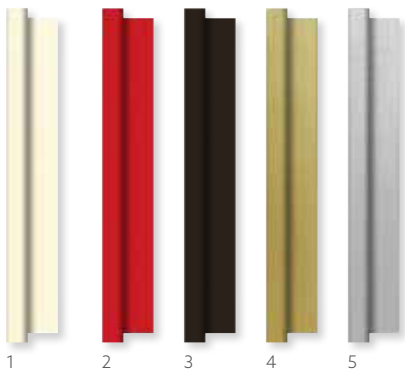

Tischdeckenrollen

- Flexibel. Perfekte Passform für jeden Tisch
- Ideal für große Veranstaltungen
- Schöne Drapiereigenschaften an den Tischkanten

DUNICEL® TISCHDECKENROLLEN UNI, 1,18 X 5 M / 10 M

	Pack EAN	Krt. 732103	St.xPack	Artikel		Pack EAN	Krt. 732103	St.xPack	Artikel
1	7 321011 854530	185453 4	1 x 6	Weiß, 1,18 x 5 m	8	7 321011 854615	185461 9	1 x 6	Mellow Rose, 1,18 x 5 m
	7 321011 855223	185522 7	1 x 6	Weiß, 1,18 x 10 m	9	7 321011 854622	185462 6	1 x 6	Dunkelblau, 1,18 x 5 m
2	7 321011 854554	185455 8	1 x 6	Cream, 1,18 x 5 m	10	7 321011 855445	185544 9	1 x 6	Dunkelblau, 1,18 x 10 m
	7 321011 855230	185523 4	1 x 6	Cream, 1,18 x 10 m	11	7 321011 854639	185463 3	1 x 6	Mint Blue, 1,18 x 5 m
3	7 321011 854561	185456 5	1 x 6	Gelb, 1,18 x 5 m	12	7 321011 854653	185465 7	1 x 6	Kiwi, 1,18 x 5 m
	7 321011 855278	185527 2	1 x 6	Gelb, 1,18 x 10 m	13	7 321011 855452	185545 6	1 x 6	Kiwi, 1,18 x 10 m
4	7 321011 854578	185457 2	1 x 6	Mandarin, 1,18 x 5 m	14	7 321011 854646	185464 0	1 x 6	Dunkelgrün, 1,18 x 5 m
	7 321011 854585	185458 9	1 x 6	Rot, 1,18 x 5 m	15	7 321011 855377	185537 1	1 x 6	Dunkelgrün, 1,18 x 10 m
5	7 321011 855292	185529 6	1 x 6	Rot, 1,18 x 10 m	16	7 321011 854660	185466 4	1 x 6	Greige, 1,18 x 5 m
	7 321011 854592	185459 6	1 x 6	Bordeaux, 1,18 x 5 m		7 321011 854677	185467 1	1 x 6	Schwarz, 1,18 x 5 m
6	7 321011 855285	185528 9	1 x 6	Bordeaux, 1,18 x 10 m		7 321011 855476	185547 0	1 x 6	Schwarz, 1,18 x 10 m
	7 321011 854608	185460 2	1 x 6	Fuchsia, 1,18 x 5 m					
7	7 321011 855490	185549 4	1 x 6	Fuchsia, 1,18 x 10 m					