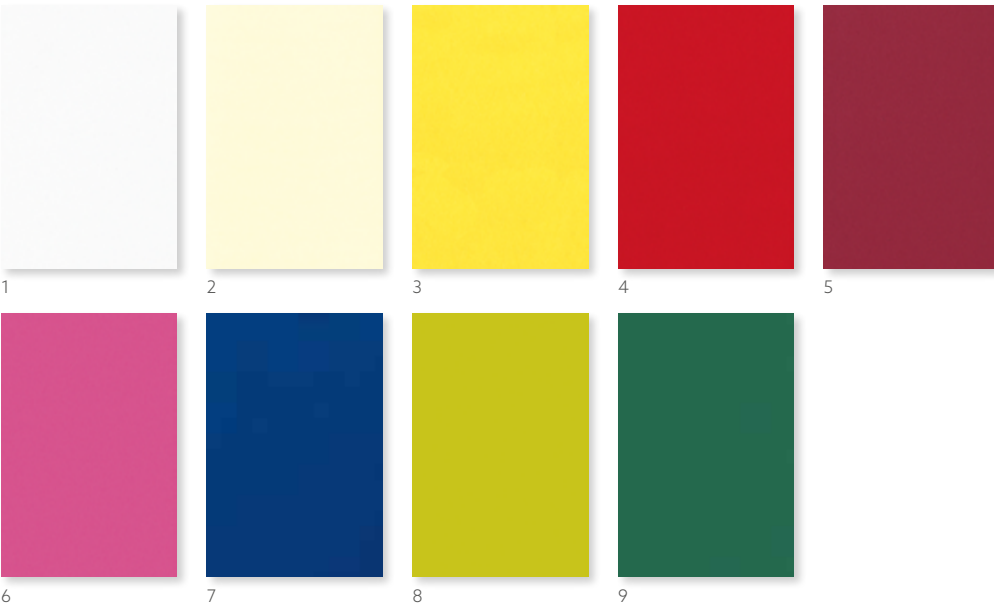

*** Diese Produkte sind RAL-zertifiziert

**** Diese Produkte sind industriell kompostierbar

***** Diese Produkte sind Zuhause kompostierbar

Wir produzieren unsere Uni-Farben mit **Druckfarben auf Wasserbasis**, sodass Sie nie Kompromisse zwischen Farbe und Umweltverträglichkeit eingehen müssen